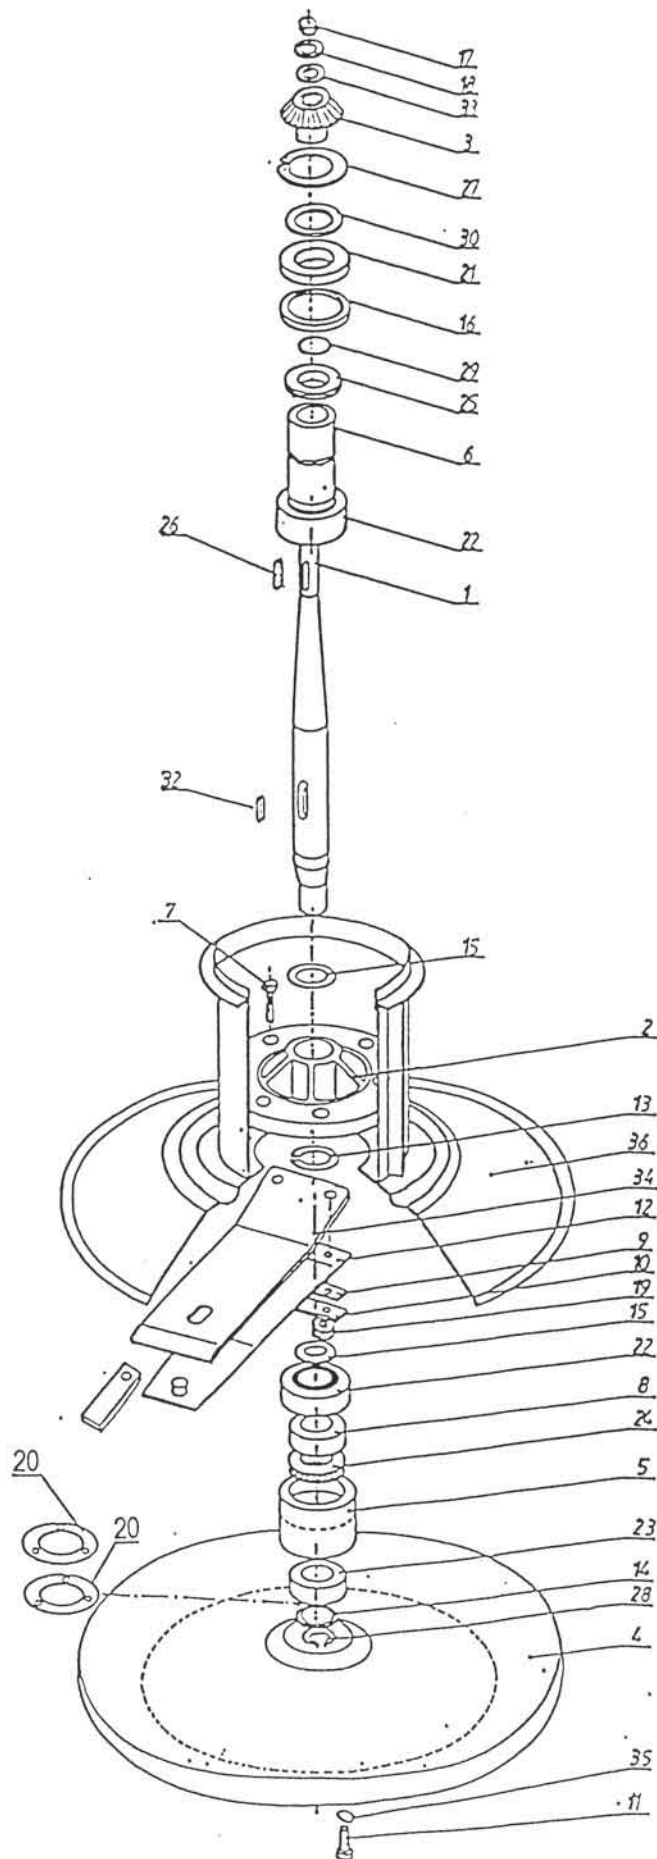

Slika 3

Bild 3

Fig. 3

737.03.050.0
ident: 155161102

Številka Broj Bild Fig	Kataloška številka Kataloški broj Ersatzteilnummer Spare Part Number	Naziv dela	Naziv dijela	Benennung	Description	Količina Komada Menge Quantity
1 *	155158009	Pločevina 2 var.	Lim 2 var.	Schutzblech 2 geschw.	Protection plate 2 weld	1
2	155158508	Pločevina 4 var.	Lim 4 var.	Schutzblech 4 geschw.	Protection plate 4 weld.	1
3	155171306	Pločevina 3 var.	Lim 3 var.	Schutzblech 3 geschw.	Protection plate 3 weld.	1
6	155159605	Zavesa 2	Zavesa 2	Schutztuch 2	Curtain 2	1
7	155163702	Vzmet zaščite	Opruga zašlite	Feder für Schutztuch	Spring for curtain	1
8	155163609	Vzmet zaščite	Opruga zašlite	Feder	Spring	1
9	154658506	Pločevina 1	Lim 1	Schutzblech 1	Protection plate 1	1
10	154658702	Vež	Veza	Träger	Holder	1
11	154659603	Vež 2 var.	Veza 2 var.	Träger 2 geschw.	Holder 2 weld.	1
12	154660003	Zaščita gumijasta 1	Gumena zaščita 1	Gummischutz 1	Rubber protection 1	2
14	154658908	Trak 2 – 2x20x210	Traka 2 – 2x20x210	Band 2 – 2x20x210	Stripe 2 – 2x20x210	1
15	154659202	Vež 1 var.	Veza 1 var.	Verbindungsteil 1 geschw.	Connecting part 1 weld.	1
16	154660101	Zaščita gumijasta 2	Gumena zaščita 2	Gummischutz 2	Rubber protection 2	1
17	154660209	Kotnik levi var.	Levi kutnik var.	Winkel links geschw.	Angle LH weld.	1
18	154660502	Kotnik desni var.	Desni kutnik var.	Winkel rechts geschw.	Angle RH weld.	1
19	154660904	Pločevina kardana	Lim kardana	Schutzblech	Protection	1
20	154661002	Trak 2 – 2x30x400	Traka 2 – 2x30x400	Band 2 – 2x30x400	Stripe 2 – 2x30x400	1
21	155159400	Zavesa 1	Zavesa 1	Schutztuch 1	Curtain 1	1
22	155159507	Zavesa stranska desna	Bočna desna zavesa	Schutzblech seite - rechts	Curtain RH	1
23	154658105	Nosilec var.	Nosač var.	Halter geschw.	Holder weld.	1
24	154696001	Ojačitev var.	Pojačanje var.	Verstärkung geschw.	Reinforcement	1
25	154691809	Nosilec var.	Nosač var.	Träger geschw.	Holder weld.	1
26	154694003	Zaščita stranska desna var.	Bočna desna zaščita var.	Schutzblech seite- rechts	Protection plate – side RH	1
27	154695306	Pločevina leva	Levi lim	Schutzblech links	Plate LH	1
28	154344105	Ogrodje zaščite desno var.	Desna zaščita ograde var.	Schutzrahmen rechts geschw	Protection frame RH	1
29	154343204	Ojačitev	Pojačanje	Verstärkung	Reinforcement	2
30	154343400	Držalo 1 var.	Držac 1 var.	Halter 1 geschw.	Holder 1 weld.	1
31	153780000	Drog 4-10x245	Vratilo 4-10x245	Stange 4-10x245	Rod 4-10x245	1
32	150392603	Zatik varovalni art. 478	Zaštitni klin art. 478	Klapstecker art. 478	Linch pin art. 478	1
33	154287603	Kotnik	Kutnjak	Winkel	Angle	2
34	159716104	Razcepka 4x20	Rascepka 4x20	Splint 4x20	Cotter pin 4x20	2
35	150300301	Vijak A4.2x13	Vijak A4.2x13	Schraube A4.2x13	Screw A4.2x13	14
36	154287603	Kotnik	Kutnjak	Winkel	Angle	2
38	150335809	Vijak M10x50	Vijak M10x50	Schraube M10x50	Screw M10x50	1
40	150275400	Matica M10	Navrtka M10	Mutter M10	Nut M10	61
41	000210701	Vijak M10x30	Vijak M10x30	Schraube M10x30	Screw M10x30	38
42	150203407	Vijak M10x30	Vijak M10x30	Schraube M10x30	Screw M10x30	4
43	000224304	Podložka 10	Podložka 10	Scheibe 10	Washer 10	4
44	000257607	Vijak M10x25	Vijak M10x25	Schraube M10x25	Screw M10x25	18
45	150143008	Vijak M8x25	Vijak M8x25	Schraube M8x25	Screw M8x25	13
46	150275302	Matica VM8	Navrtka VM8	Mutter VM8	Nut VM8	18
47	000208509	Vijak M8x15	Vijak M8x15	Schraube M8x15	Screw M8x15	5
48	150084401	Podložka C8	Podložka C8	Scheibe C8	Washer C8	6

Slika 4

Bild 4

Fig. 4

155158502

PLOČEVINA KARD.

1