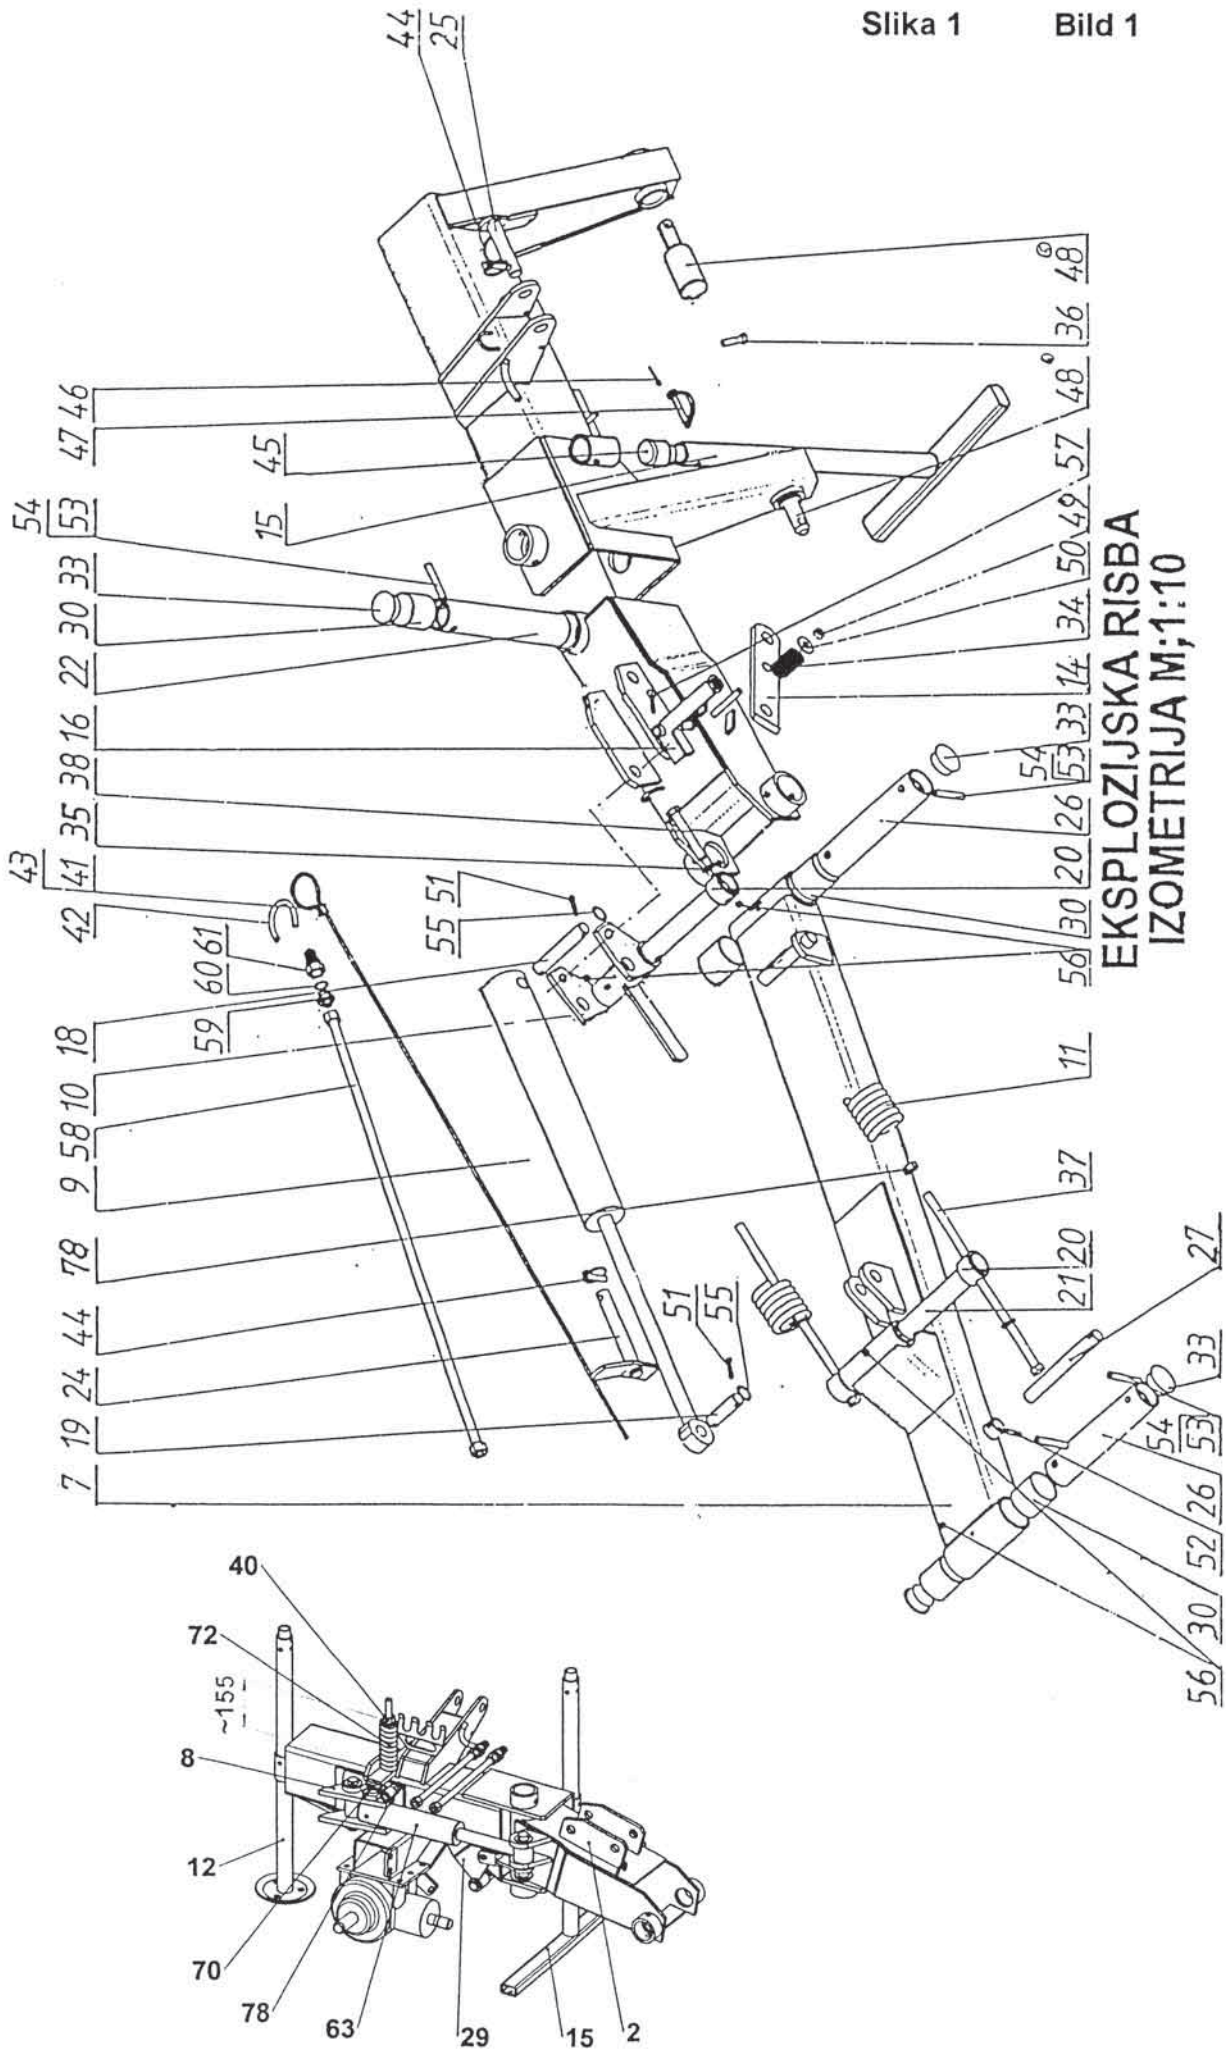

Slika 1

Bild 1

Fig. 1

Slika 1

Bild 1

Fig. 1