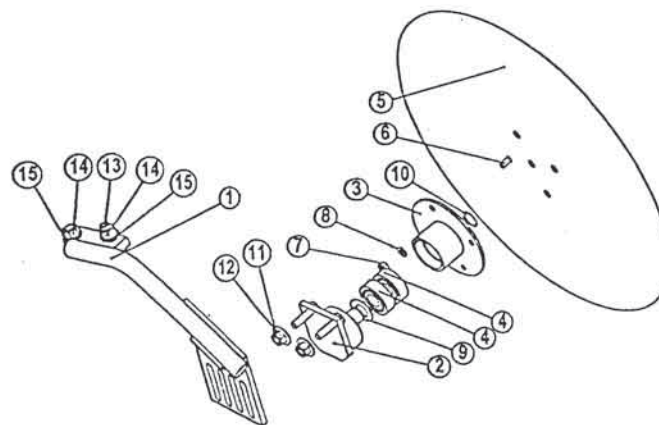

Slika 6

Bild 6

Fig. 6

Slika 6

Bild 6

Fig. 6

Gonilo kotno 1000 min⁻¹ ident:155157607
Kutni reduktor 1000 min⁻¹ " "
Winkelgetriebe 1000 min⁻¹ " "
Angle Gearbox 1000 rpm " "

Številka Broj Bild Fig.	Kataloška številka Kataloški broj Ersatzteilnummer Spare Part Number	Naziv dela	Naziv dijela	Benennung	Description	Količina Komada Menge Quantity
1	155208401 ✓	Roka leva var.	Leva ruka var.	Arm links geschw.	Arm LH weld.	1
1	155208606 ✓	Roka desna var.	Desna ruka var.	Arm rechts geschw.	Arm RH weld.	1
2	155207803 ✓	Tečaj var.	Rukavac var.	Lagergehäuse geschw.	Bearing housing weld.	1
3	154029704 ✓	Ohišje ležaja var.	Kučište ležaja var.	Nabe geschw.	Hub weld.	1
4	150153005	Ležaj KR 6204 2RS	Ležaj KR 6204 2RS	Lager KR 6204 2RS	Bearing KR 6204 2RS	2
5	155208009 ✓	Kolut usmerjevalni	Usmeravajuci odbojnik	Schwadscheibe	Swath disc	1
6	000257509	Vijak M8x20	Vijak M8x20	Schraube M8x20	Screw M8x20	4
7	000220905	Matica M8	Navrtka M8	Mutter M8	Nut M8	4
8	000228202	Podložka vzmetna A8	Opružna podložka A8	Federscheibe	Spring Washer	4
9	151233702	Podložka 20,5/36-2	Podložka 20,5/36-2	Scheibe 20,5/36-2	Washer 20,5/36-2	1
10	000237103	Vskočnik Z 20x1,2	Uskočnik Z 20x1,2	Sicherungsring Z 20x1,2	Circlip Z 20x1,2	1
11	000225900	Podložka C10,5	Podložka C10,5	Scheibe C10,5	Washer C10,5	2
12	150084009	Matica M10	Navrtka M10	Mutter M10	Nut M10	2
13	159445004	Vijak M12x40	Vijak M12x40	Schraube M12x40	Screw M12x40	1
14	150362100	Matica M12	Navrtka M12	Mutter M12	Nut M12	2
15	000224509	Podložka 12	Podložka 12	Scheibe 12	Washer 12	3

Slika 7

Bild 7

Fig. 7

**USMERJEVALEC LEVI KPL.
USMJERIVAČ LIJEVI KPL.**
ident: 155208205 / 736.04.103.0

**SCHWADSCHEIBE LINKS ZUS.
SWATH DISC LH**
ident: 155208205 / 736.04.103.0

**USMERJEVALEC DESNI KPL.
USMJERIVAČ DESNI KPL.**
ident: 155208303 / 736.04.104.0