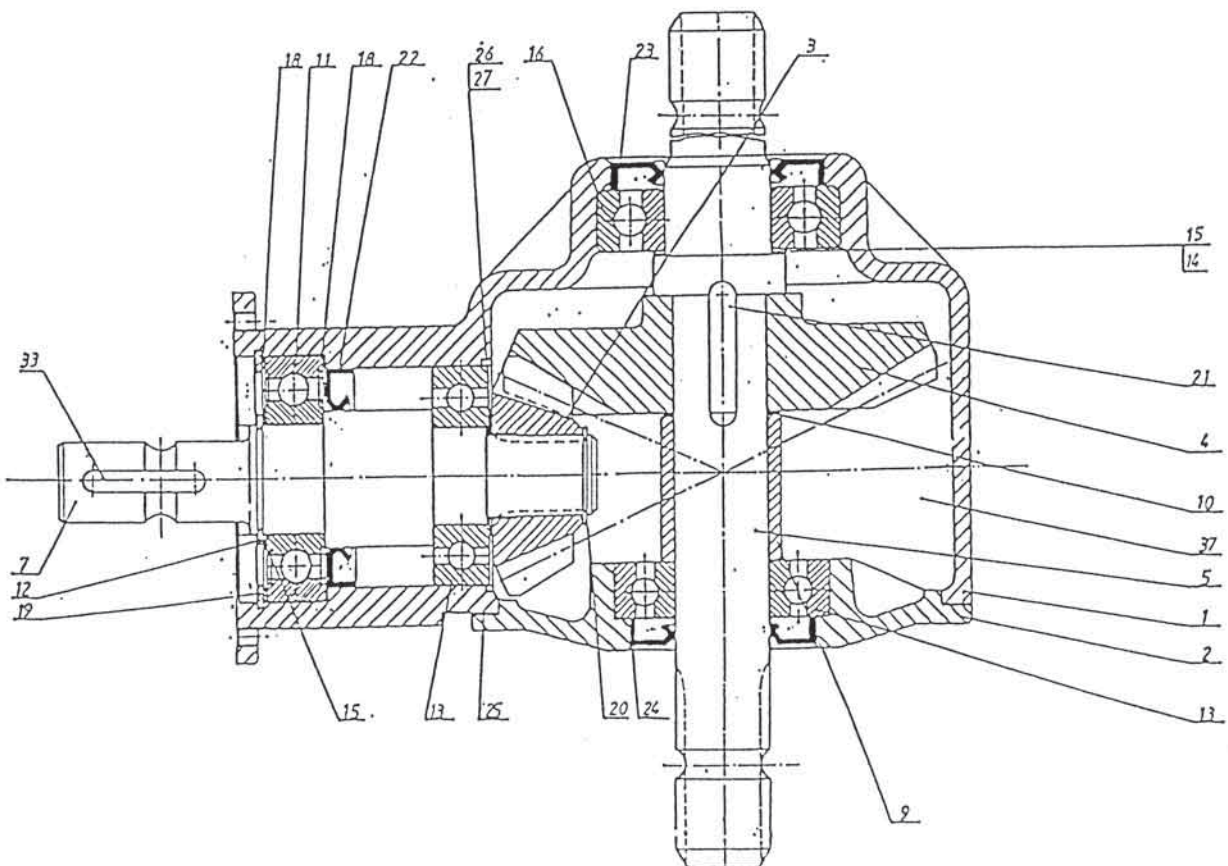

Slika 6

Bild 6

Fig. 6

Slika 6

Bild 6

Fig. 6

Gonilo kotno 1000 min⁻¹ ident:155157607
Kutni reduktor 1000 min⁻¹ " "
Winkelgetriebe 1000 min⁻¹ " "
Angle Gearbox 1000 rpm " "

Številka Broj Bild Fig.	Kataloška številka Kataloški broj Ersatzteilnummer Spare Part Number	Naziv dela	Naziv dijela	Benennung	Description	Količina Komada Menge Quantity
1	155208401 ✓	Roka leva var.	Leva ruka var.	Arm links geschw.	Arm LH weld.	1
1	155208606 ✓	Roka desna var.	Desna ruka var.	Arm rechts geschw.	Arm RH weld.	1
2	155207803 ✓	Tečaj var.	Rukavac var.	Lagergehäuse geschw.	Bearing housing weld.	1
3	154029704 ✓	Ohišje ležaja var.	Kučište ležaja var.	Nabe geschw.	Hub weld.	1
4	150153005	Ležaj KR 6204 2RS	Ležaj KR 6204 2RS	Lager KR 6204 2RS	Bearing KR 6204 2RS	2
5	155208009 ✓	Kolut usmerjevalni	Usmeravajuci odbojnik	Schwadscheibe	Swath disc	1
6	000257509	Vijak M8x20	Vijak M8x20	Schraube M8x20	Screw M8x20	4
7	000220905	Matica M8	Navrtka M8	Mutter M8	Nut M8	4
8	000228202	Podložka vzmetna A8	Opružna podložka A8	Federscheibe	Spring Washer	4
9	151233702	Podložka 20,5/36-2	Podložka 20,5/36-2	Scheibe 20,5/36-2	Washer 20,5/36-2	1
10	000237103	Vskočnik Z 20x1,2	Uskočnik Z 20x1,2	Sicherungsring Z 20x1,2	Circlip Z 20x1,2	1
11	000225900	Podložka C10,5	Podložka C10,5	Scheibe C10,5	Washer C10,5	2
12	150084009	Matica M10	Navrtka M10	Mutter M10	Nut M10	2
13	159445004	Vijak M12x40	Vijak M12x40	Schraube M12x40	Screw M12x40	1
14	150362100	Matica M12	Navrtka M12	Mutter M12	Nut M12	2
15	000224509	Podložka 12	Podložka 12	Scheibe 12	Washer 12	3

Slika 7

Bild 7

Fig. 7

**USMERJEVALEC LEVI KPL.
USMJERIVAČ LIJEVI KPL.**
ident: 155208205 / 736.04.103.0

**SCHWADSCHEIBE LINKS ZUS.
SWATH DISC LH**
ident: 155208205 / 736.04.103.0

**USMERJEVALEC DESNI KPL.
USMJERIVAČ DESNI KPL.**
ident: 155208303 / 736.04.104.0