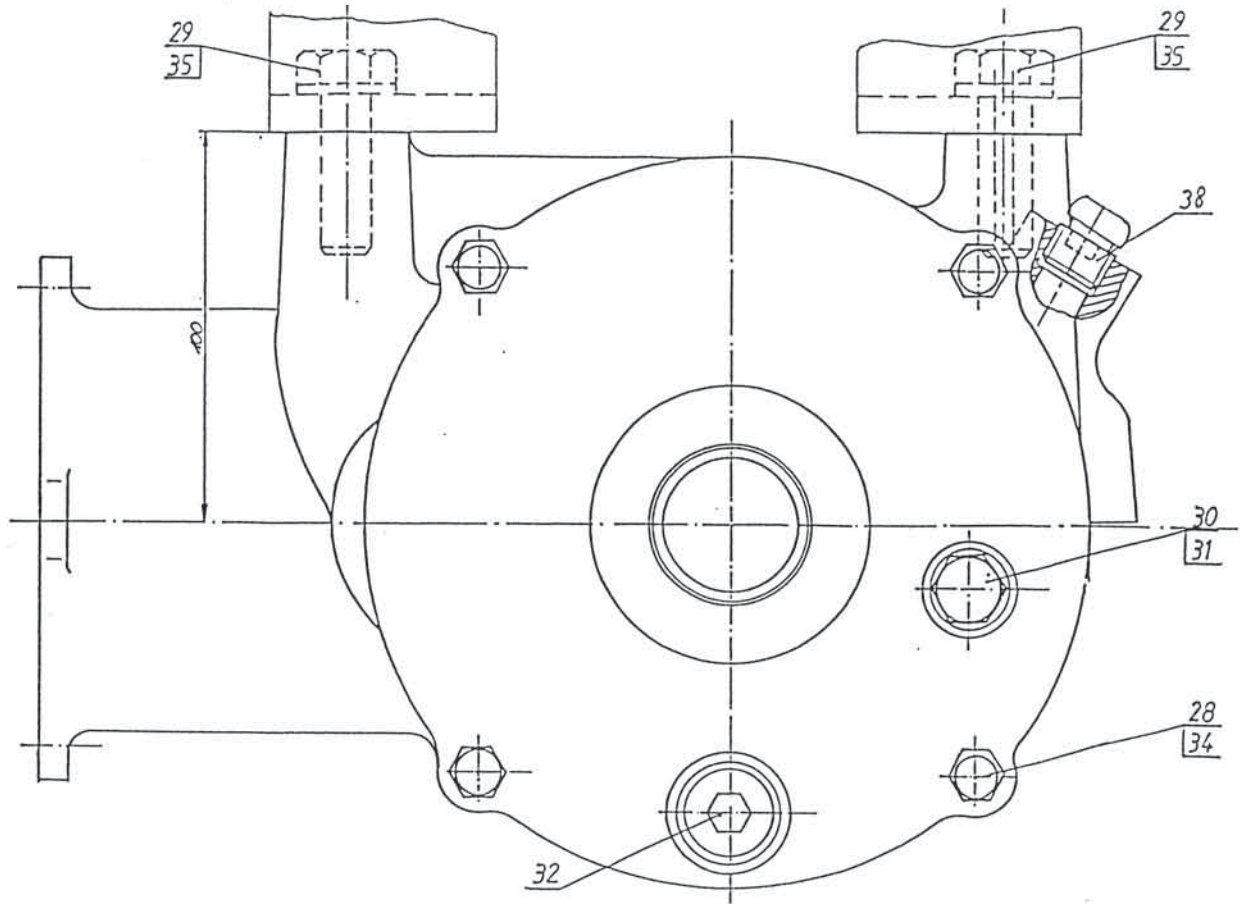

Slika 6

Bild 6

Fig. 6

Slika 6

Bild 6

Fig. 6

Gonilo kotno 1000 min⁻¹ ident:155157607
Kutni reduktor 1000 min⁻¹ " "
Winkelgetriebe 1000 min⁻¹ " "
Angle Gearbox 1000 rpm " "

Številka Broj Bild Fig.	Kataloška številka Kataloški broj Ersatzteilnummer Spare Part Number	Naziv dela	Naziv dijela	Benennung	Description	Količina Komada Menge Quantity
1	155208401 ✓	Roka leva var.	Leva ruka var.	Arm links geschw.	Arm LH weld.	1
1	155208606 ✓	Roka desna var.	Desna ruka var.	Arm rechts geschw.	Arm RH weld.	1
2	155207803 ✓	Tečaj var.	Rukavac var.	Lagergehäuse geschw.	Bearing housing weld.	1
3	154029704 ✓	Ohišje ležaja var.	Kučište ležaja var.	Nabe geschw.	Hub weld.	1
4	150153005	Ležaj KR 6204 2RS	Ležaj KR 6204 2RS	Lager KR 6204 2RS	Bearing KR 6204 2RS	2
5	155208009 ✓	Kolut usmerjevalni	Usmeravajuci odbojnik	Schwadscheibe	Swath disc	1
6	000257509	Vijak M8x20	Vijak M8x20	Schraube M8x20	Screw M8x20	4
7	000220905	Matica M8	Navrtka M8	Mutter M8	Nut M8	4
8	000228202	Podložka vzmetna A8	Opružna podložka A8	Federscheibe	Spring Washer	4
9	151233702	Podložka 20,5/36-2	Podložka 20,5/36-2	Scheibe 20,5/36-2	Washer 20,5/36-2	1
10	000237103	Vskočnik Z 20x1,2	Uskočnik Z 20x1,2	Sicherungsring Z 20x1,2	Circlip Z 20x1,2	1
11	000225900	Podložka C10,5	Podložka C10,5	Scheibe C10,5	Washer C10,5	2
12	150084009	Matica M10	Navrtka M10	Mutter M10	Nut M10	2
13	159445004	Vijak M12x40	Vijak M12x40	Schraube M12x40	Screw M12x40	1
14	150362100	Matica M12	Navrtka M12	Mutter M12	Nut M12	2
15	000224509	Podložka 12	Podložka 12	Scheibe 12	Washer 12	3

Slika 7

Bild 7

Fig. 7

**USMERJEVALEC LEVI KPL.
USMJERIVAČ LIJEVI KPL.**
ident: 155208205 / 736.04.103.0

**SCHWADSCHEIBE LINKS ZUS.
SWATH DISC LH**
ident: 155208205 / 736.04.103.0

**USMERJEVALEC DESNI KPL.
USMJERIVAČ DESNI KPL.**
ident: 155208303 / 736.04.104.0