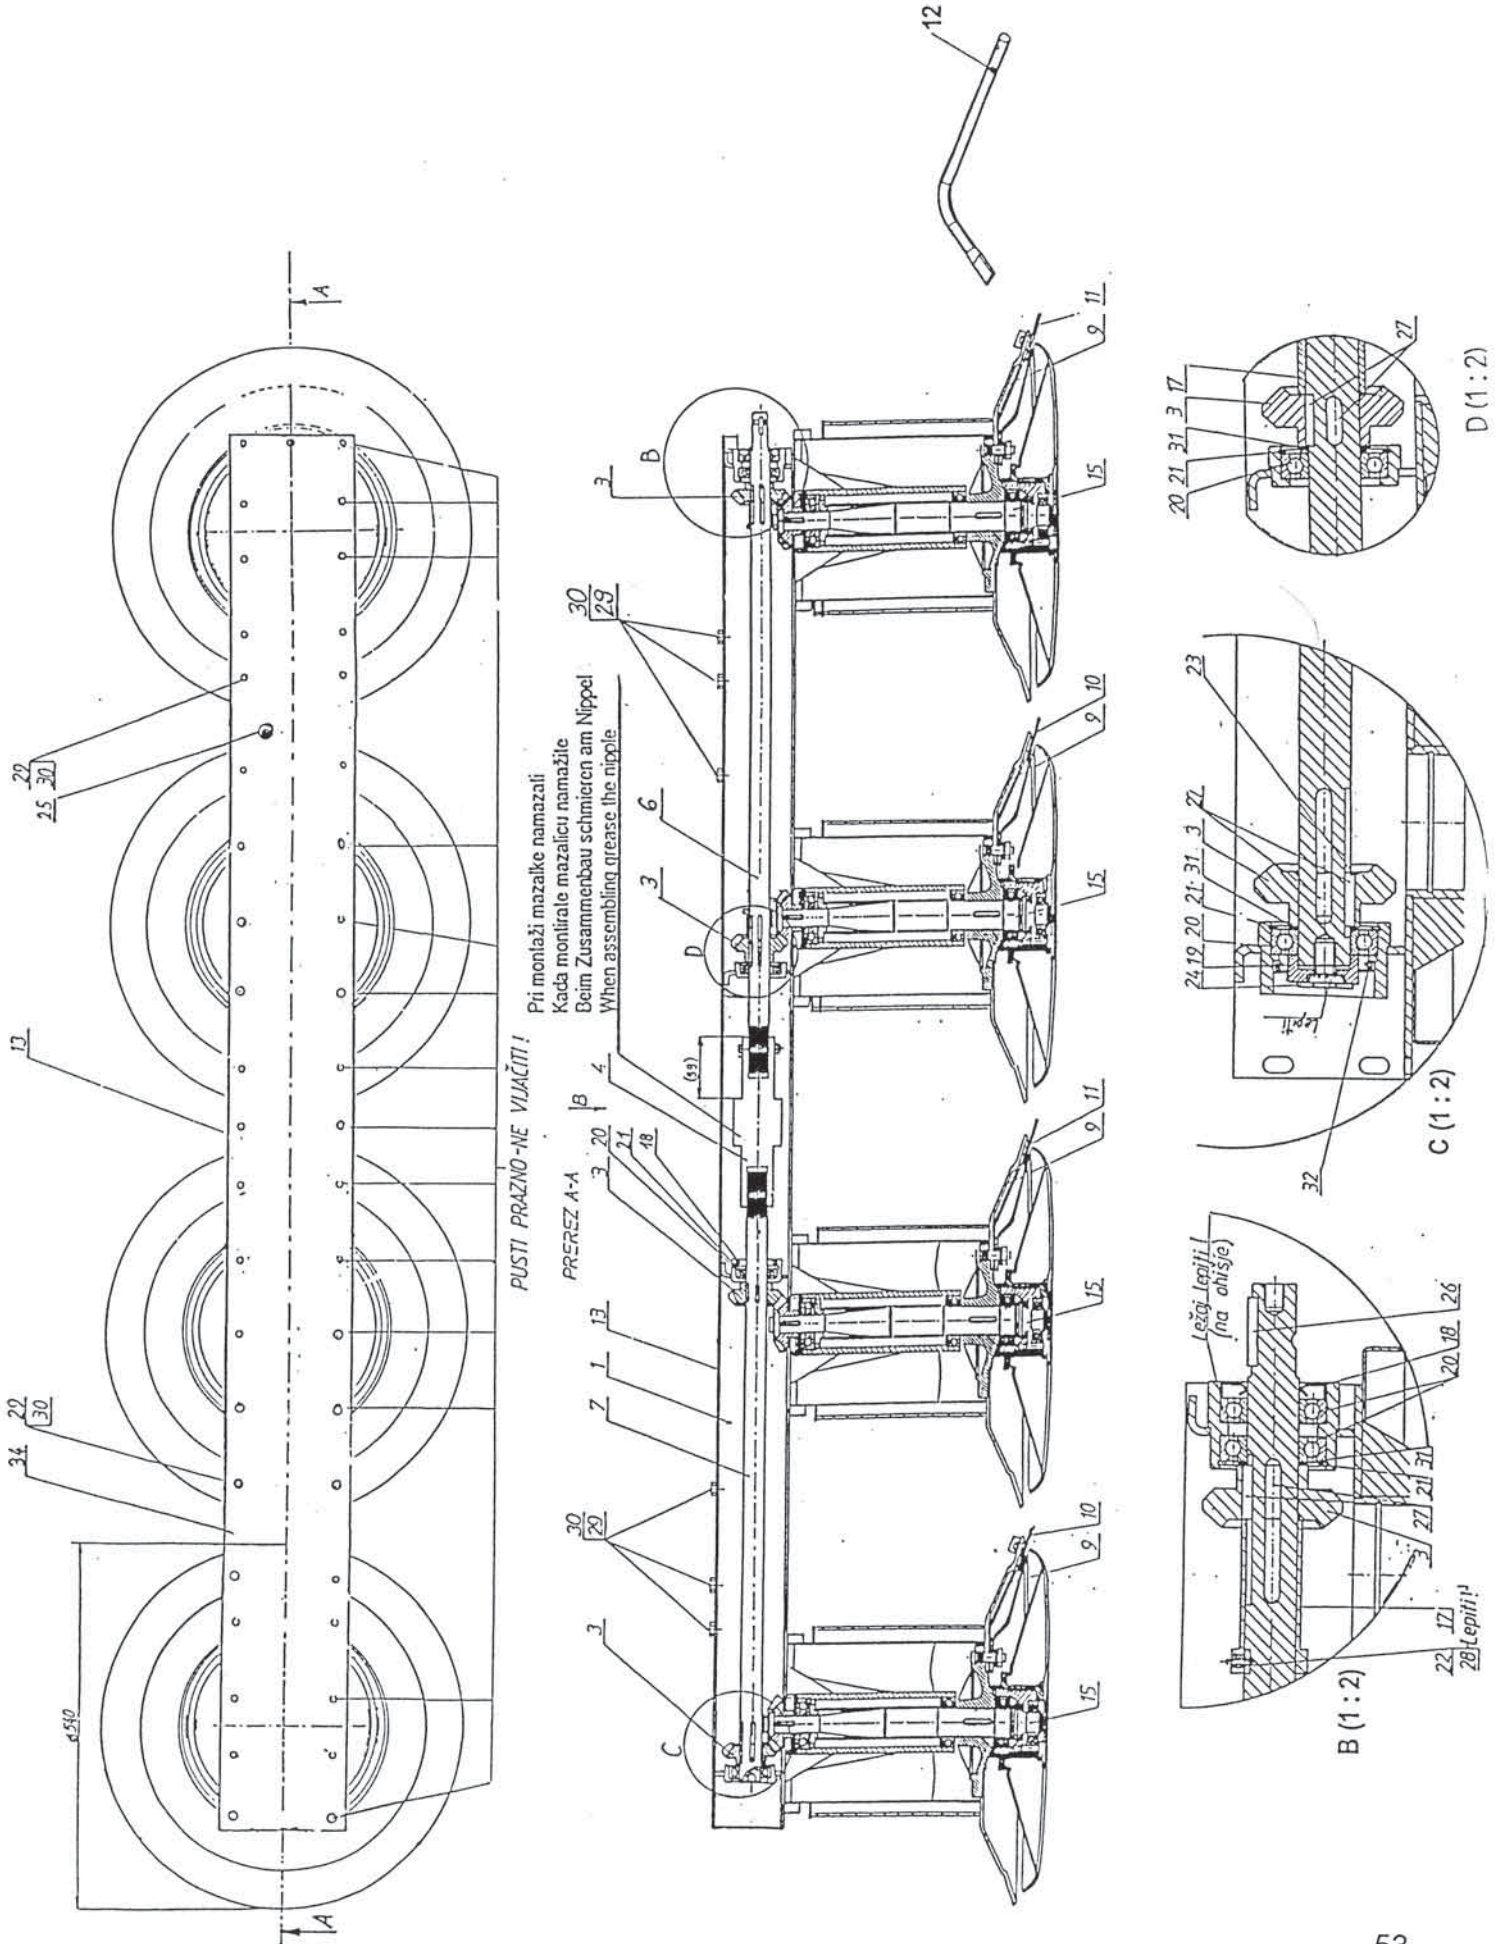

Številka Broj Bild Fig	Kataloška številka Kataloški broj Ersatzteilnummer Spare Part Number	Naziv dela	Naziv dijela	Benennung	Description	Količina Komada Menge Quantity
1	155168301	Gred 9	Osovina 9	Welle 9	Shaft 9	1
2	155168007	Prirobnica var.	Prirobnica var.	Flansch geschw.	Flange	1
3	154355718	Zobnik stožčasti 19/5	Konusni zupčanik 19/5	Kegelrad 19/5	Bevel gear 19/5	1
4	155160309	Kolut spodnji var.	Donji kolut var.	Scheibe unten geschw.	Disc lower	1
5	154466401	Ohišje ležaja	Kučiče ležaja	Lagergehäuse	Bearing housing	1
6	155168409	Puša 2	Čaura 2	Büchse 2	Sleeve 2	1
7	151018909	Vijak	Vijak	Schraube	Screw	6
8	151019105	Puša 50/59-12,5	Čaura 50/59-12,5	Büchse 50/59-12,5	Sleeve 50/59-12,5	1
9	151019203	Podložna plošča	Podložna ploča	Platte	Plate	3
10	151019301	Varovalna pločevina	Osiguravajuća ploča	Sicherungsblech	Washer	3
11	151019506	Vijak M10x30	Vijak M10x30	Schraube M10x30	Screw M10x30	3
12	155177104	Nosilec noža	Nosač noža	Messerträger	Blade holder	3
13	151019800	Obroč elastični	Elastični obroč	Federring	Spring washer	1
14	151019908	Podložka-stavek 35,2/43	Podložka-stavek 35,2/43	Scheibe Satz 35,2/43	Washer set 35,2/43	1
15	151021307	Podložka 50,2/58,5x2	Podložka 50,2/58,5x2	Scheibe 50,2/58,5x2	Washer 50,2/58,5x2	2
16	159428309	Tesnilo osno 65/85x10	Zaptivak osovinski 65/85x10	Wellendichtring 65/85x10	Oil seal 65/85x10	1
17	000223207	Matica M30x15	Navrtka M30x15	Mutter M30x15	Nut M30x15	1
18	150026607	Varovalna podložka	Osiguravajuća podložka	Sicherungsscheibe	Washer	1
19	150040208	Matica M16	Navrtka M16	Mutter M16	Nut M16	6
20	151019604	Podložka 73/109-3	Podložka 73/109-3	Scheibe 73/109-3	Washer 73/109-3	1
21	150402915	Ležaj kroglični KR 6406	Kuglični ležaj KR 6406	Lager KR 6406	Bearing KR 6406	1
22	000244907	Ležaj kroglični KR6210 2RS C3	Kuglični ležaj KR6210 2RS C3	Lager KR 6210 2RS C3	Bearing KR 6210 2RS C3	2
23	159165414	Ležaj kroglični KR6307 2RS C3	Kuglični ležaj KR 6307 2RS C3	Lager KR 6307 2RS C3	Bearing KR 6307 2RS C3	1
24	159045801	Ležaj KR 51209	Ležaj KR 51209	Lager KR 51209	Bearing KR 51209	1
25	153995207	Puša 8	Čaura 8	Büchse 8	Sleeve 8	1
26	150026509	Moznik B8x7x34	Moždanic B8x7x34	Paßfeder B8x7x34	Key B8x7x34	2
27	000236701	Vskočnik N90	Uskočnik N90	Sicherungsring N90	Circlip N90	1
28	000237602	Vskočnik Z35	Uskočnik Z35	Sicherungsring Z35	Circlip Z35	1
29	159206307	Tesnilo O 27/32x2,5	Zaptivak O 27/32x2,5	O Ring 27/32x2,5	O Ring 27/32x2,5	1
30	151013708	Podložka-stavek 30,2/38	Podložka-stavek 30,2/38	Scheibe satz 30,2/38	Washer set 30,2/38	2
32	000256109	Moznik A8x7x55	Moždanic A8x7x55	Paßfeder A8x7x55	Key A8x7x55	1
33	151980903	Podložka 30,2x50/2	Podložka 30,2x50/2	Scheibe 30,2x50/2	Washer 30,2x50/2	1
34	155188405	Držalo noža	Držač noža	Messerhalter	Blade holder	3
35	150005309	Tesnilo O 15,3/20,1x2,4	Zaptivak O 15,3/20,1x2,4	O Ring 15,3/20,1x2,4	O Ring 15,3/20,1x2,4	3
36	155160808	Kolut zgornji var.	Gornji kolut zav.	Scheibe oben geschw.	Upper disc	1