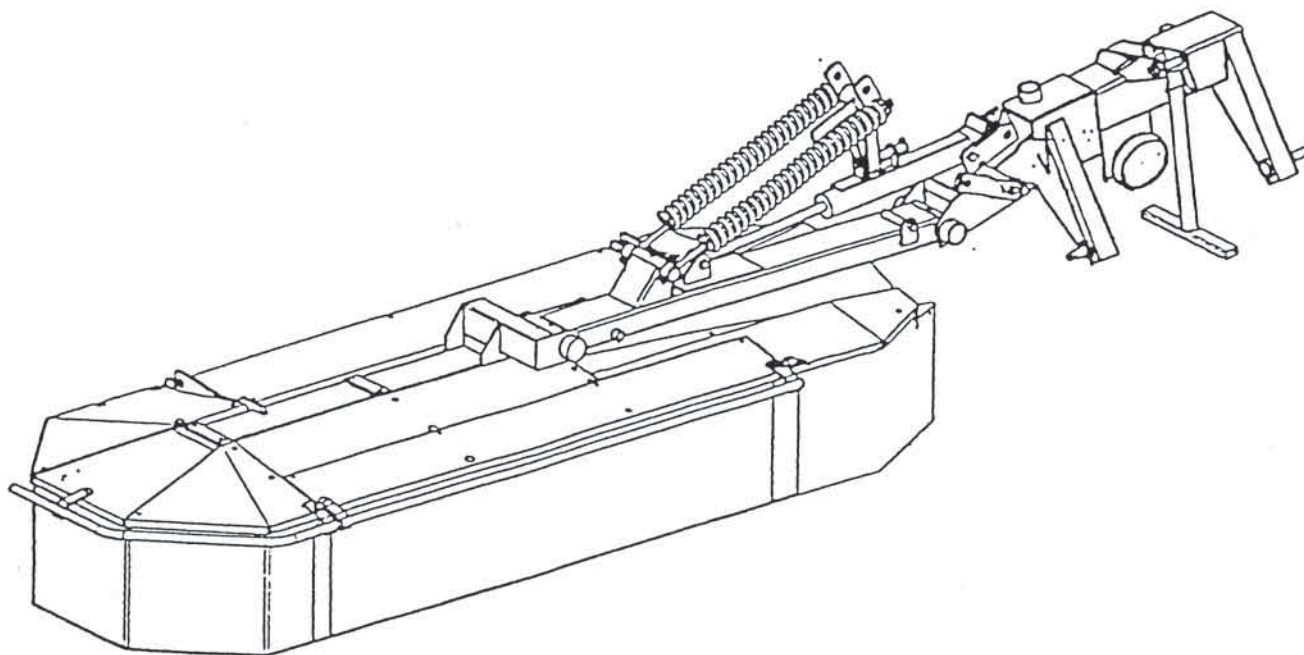

rotary drum mower
trommel Mähwerk

Velja od tov. štev. dalje:
Važi od tvor. broja dalje:
ROTO 250 S = 2101

CE

Ab masch. Nr.:
From mach Nr.:
ROTO 250 S = 2101

SIP

STROJNA INDUSTRIJA d.d.
3311 Šempeter v Savinjski dolini
Slovenija